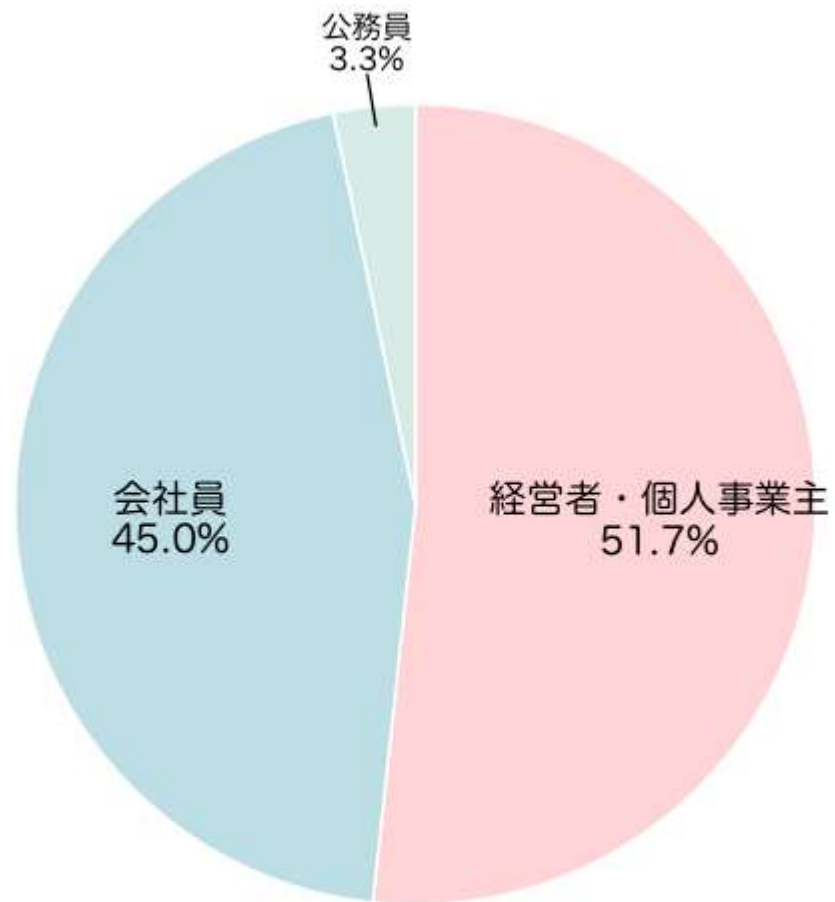

アマテラスアカデミア メンバー属性資料

2022年9月末時点
1期生～4期生62人

仕事属性

業種

年齢

最終学歴

結婚有無

子供の数

子供の年齢