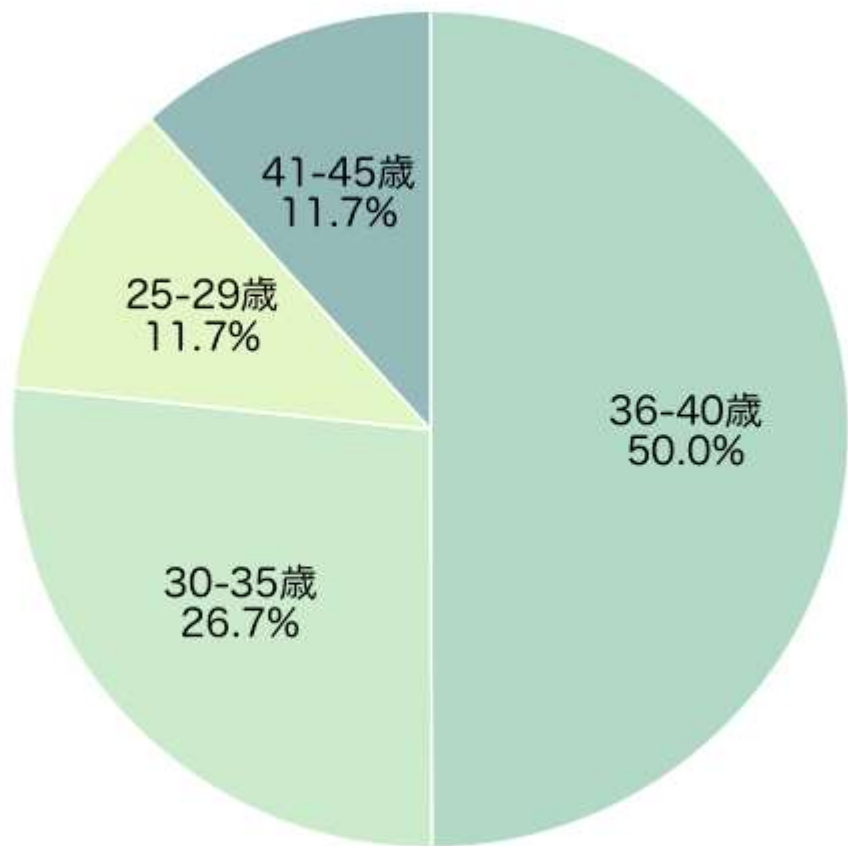

アマテラスアカデミア メンバー属性資料

2022年9月末時点
1期生～4期生62人

仕事属性

業種

年齢

最終学歴

結婚有無

子供の数

子供の年齢