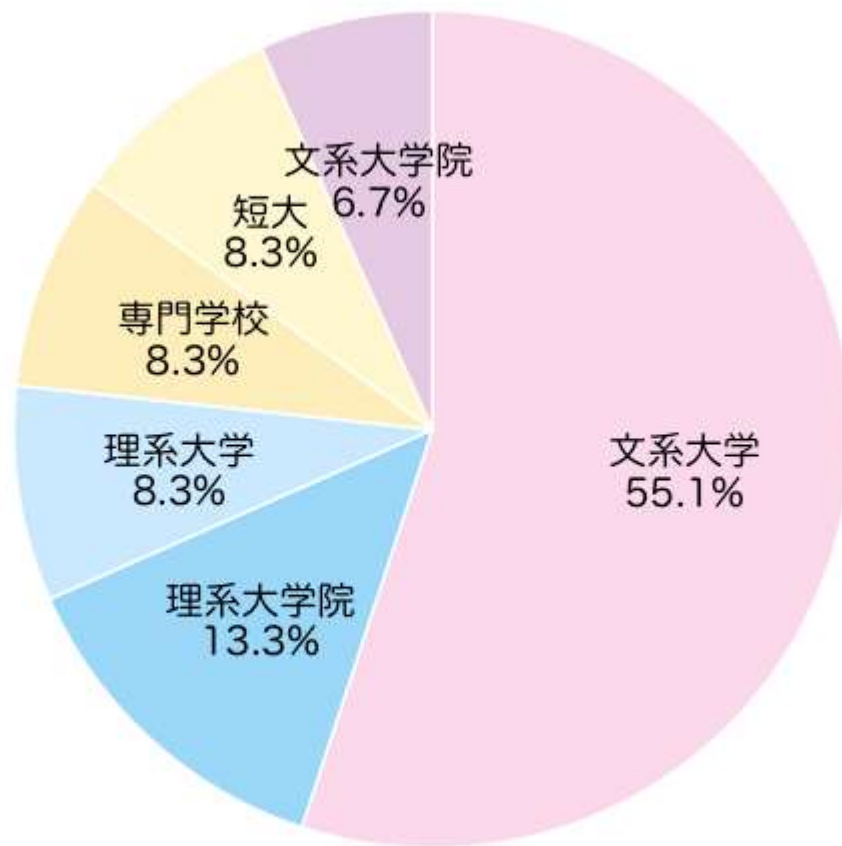

アマテラスアカデミア メンバー属性資料

2022年9月末時点
1期生～4期生62人

仕事属性

業種

年齢

最終学歴

結婚有無

子供の数

子供の年齢