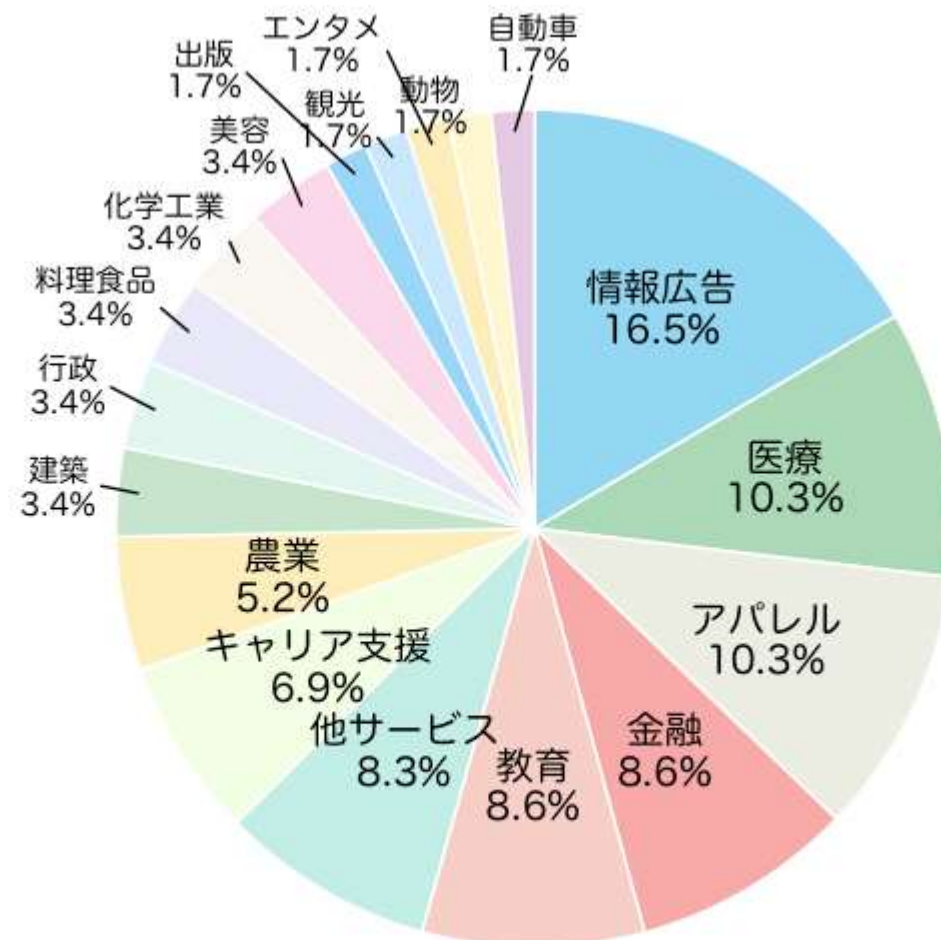

アマテラスアカデミア メンバー属性資料

2022年9月末時点
1期生～4期生62人

仕事属性

業種

年齢

最終学歴

結婚有無

子供の数

子供の年齢