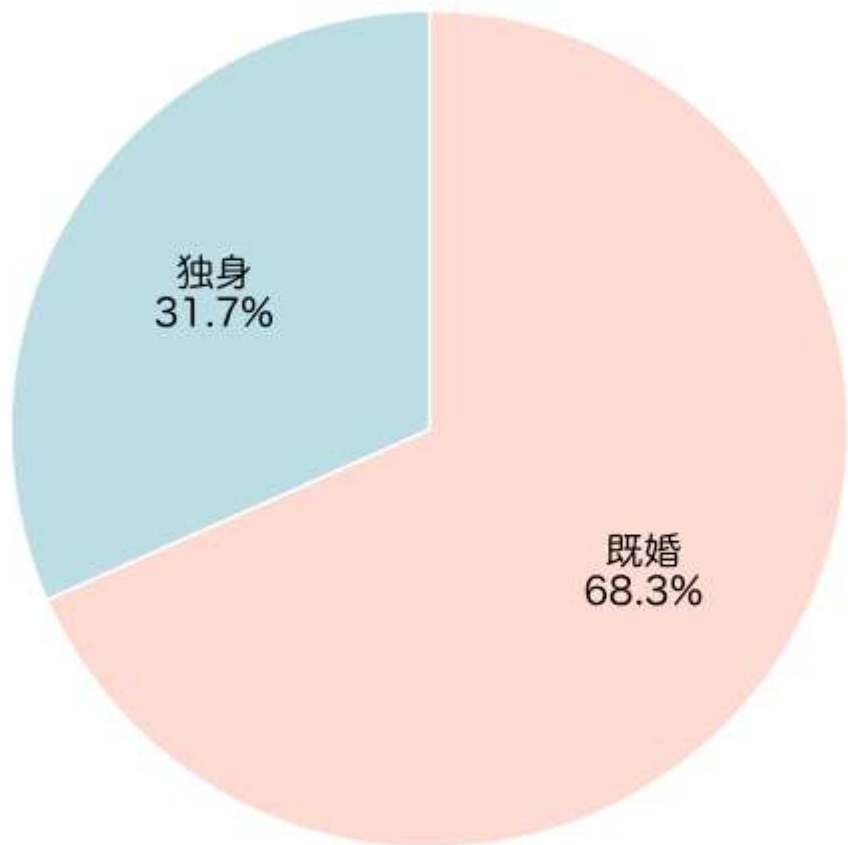

アマテラスアカデミア メンバー属性資料

2022年9月末時点
1期生～4期生62人

仕事属性

業種

年齢

最終学歴

結婚有無

子供の数

子供の年齢